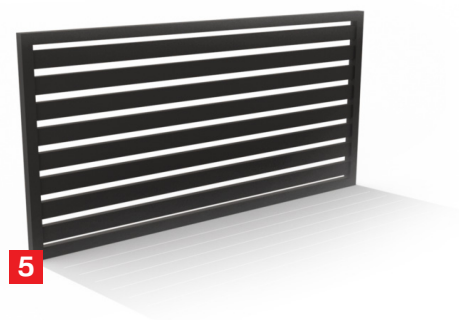

for developers

ASPERA

BARIERKI

Kody

- 1 – ASP_Bar_01
- 2 – ASP_Bar_02
- 3 – ASP_Bar_03
- 4 – ASP_Bar_04
- 5 – ASP_Bar_05
- 6 – ASP_Bar_06

Kolorystyka

Elementy malowane proszkowo
z dostępnej palety RAL

ASPERA