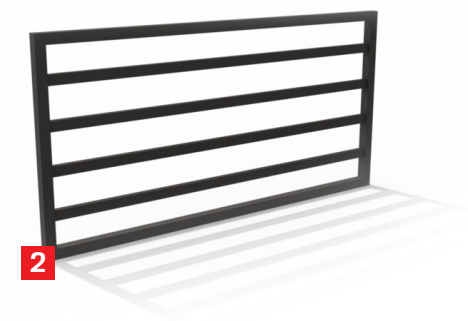

for developers

ASPERA

BARIERKI

Kody

- 1 – ASP_Bar_01
- 2 – ASP_Bar_02
- 3 – ASP_Bar_03
- 4 – ASP_Bar_04
- 5 – ASP_Bar_05
- 6 – ASP_Bar_06

Kolorystyka

Elementy malowane proszkowo
z dostępnej palety RAL

ASPERA