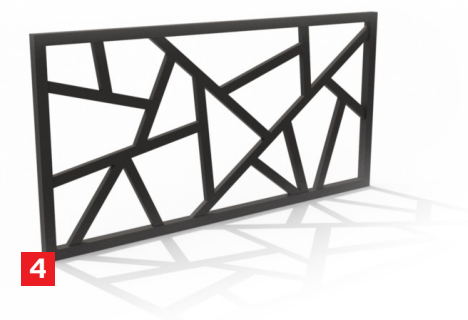

for developers

ASPERA

BARIERKI

Kody

- 1 – ASP_Bar_01
- 2 – ASP_Bar_02
- 3 – ASP_Bar_03
- 4 – ASP_Bar_04
- 5 – ASP_Bar_05
- 6 – ASP_Bar_06

Kolorystyka

Elementy malowane proszkowo
z dostępnej palety RAL

ASPERA